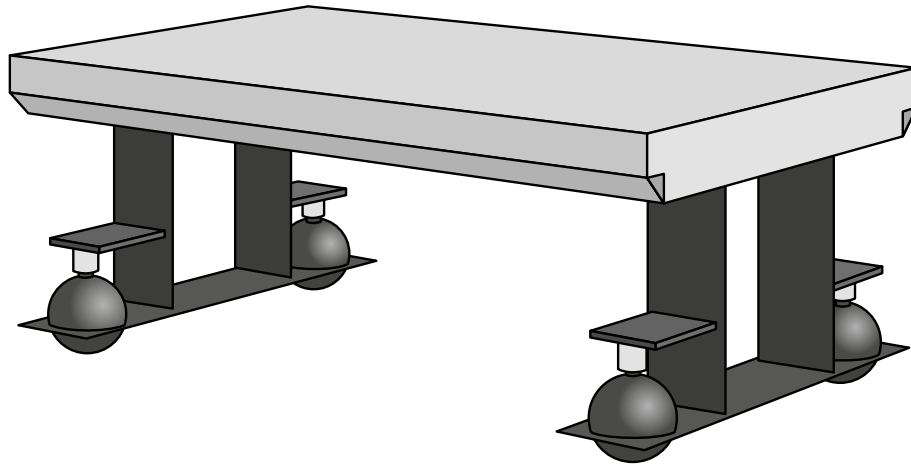

ÉDITION PIERRE CHAREAU

Table Boules

Bowls table

Table à pieds boule, avec plateau à bords chanfreinés. Piétement en métal peint et ciré.
Existe en métal oxydé noir.

*Table with a beveled-edge top. Legs in painted and waxed or oxidized black metal set on four spherical feet.
Also exists in oxidized and darkened metal.*

Tous nos meubles sont fabriqués par des artisans français
All our furniture is hand-made by French craftsmen

Informations techniques / *Technical informations :*

BTL 017A

L.120 x P.70 x H.47 cm

W.47,2 x D.27,6 x H.18,5 in

BTL 017B

L.140 x P.80 x H.47 cm

W.55,1 x D.31,5 x H.18,5 in

Finitions : métal peint ciré ou oxydé noir.

Variétés de bois : acajou, sycomore, noyer ou tout autre bois sur commande.

Finish : black painted and wax metal or oxidized and darkened.